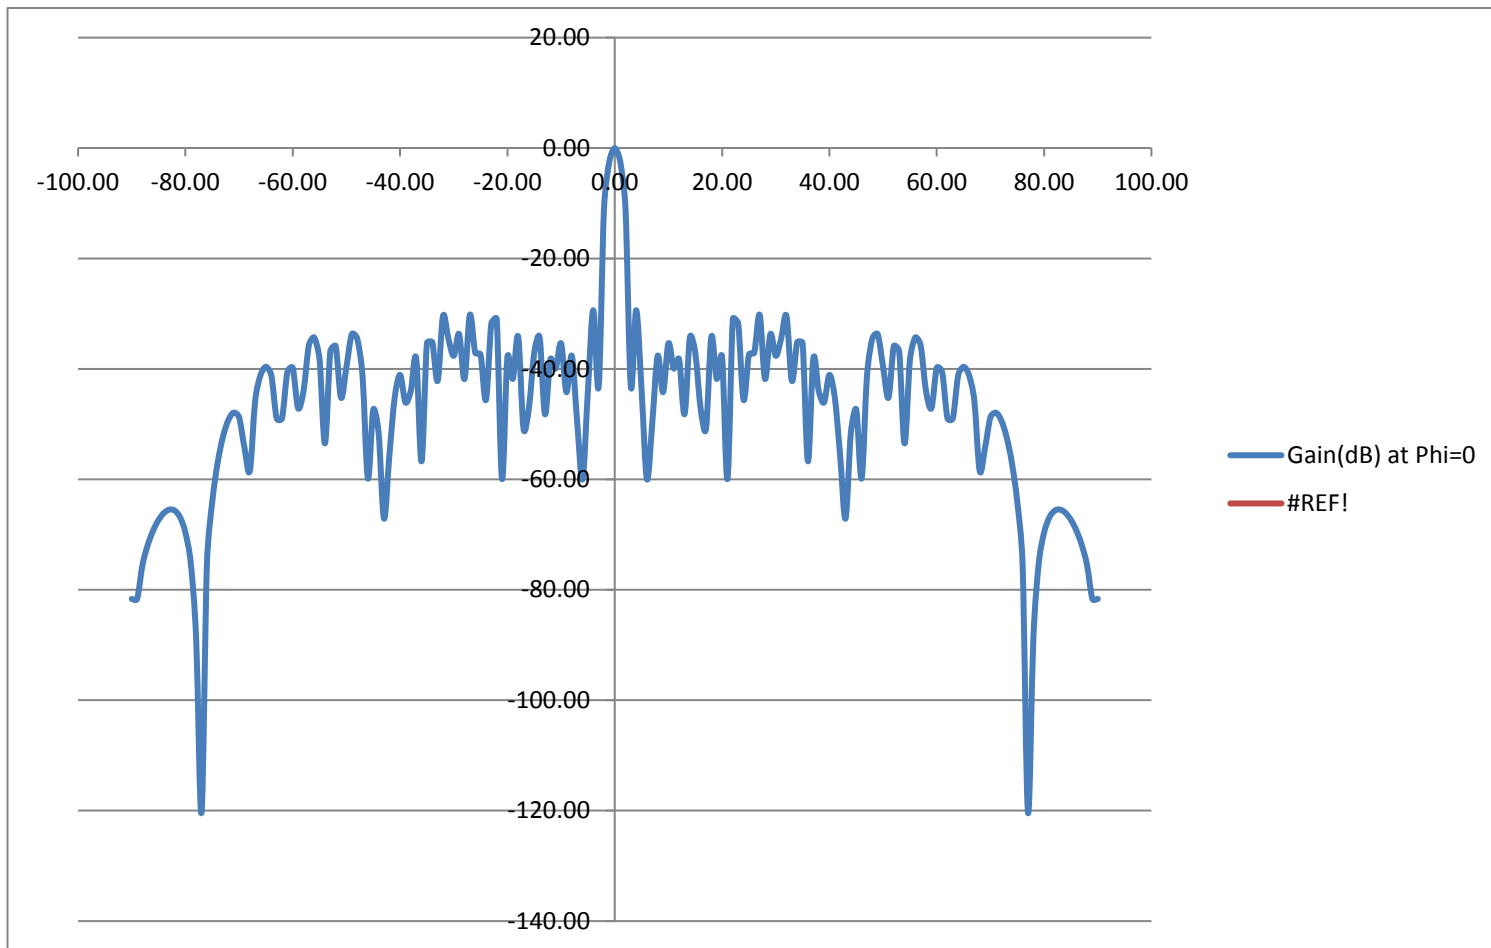

Exhibit 4

Ku-band Downlink Satellite Antenna Patterns

Applicant: **Space Exploration Technologies Corp. (SpaceX)**

theta(deg)	Gain(dB) at Phi=0
-90.00	-81.66
-89.00	-81.66
-88.00	-75.51
-87.00	-71.83
-86.00	-69.23
-85.00	-67.34
-84.00	-66.08
-83.00	-65.47
-82.00	-65.66
-81.00	-66.88
-80.00	-69.65
-79.00	-75.25
-78.00	-88.87
-77.00	-120.34
-76.00	-75.52
-75.00	-64.06
-74.00	-57.02
-73.00	-52.29
-72.00	-49.27
-71.00	-47.92
-70.00	-48.75
-69.00	-54.27
-68.00	-58.48
-67.00	-45.72
-66.00	-41.10
-65.00	-39.61
-64.00	-41.13
-63.00	-48.96
-62.00	-48.96
-61.00	-40.58
-60.00	-39.80
-59.00	-47.14
-58.00	-44.05

-57.00	-35.75
-56.00	-34.30
-55.00	-38.40
-54.00	-53.50
-53.00	-36.85
-52.00	-35.85
-51.00	-45.22
-50.00	-39.62
-49.00	-33.71
-48.00	-34.48
-47.00	-41.26
-46.00	-59.81
-45.00	-47.37
-44.00	-51.56
-43.00	-67.10
-42.00	-55.70
-41.00	-45.18
-40.00	-41.07
-39.00	-46.07
-38.00	-43.95
-37.00	-38.10
-36.00	-56.74
-35.00	-35.34
-34.00	-35.14
-33.00	-42.17
-32.00	-30.41
-31.00	-34.54
-30.00	-37.63
-29.00	-33.70
-28.00	-41.83
-27.00	-30.20
-26.00	-37.05
-25.00	-37.42
-24.00	-45.61

-23.00	-31.75
-22.00	-30.95
-21.00	-59.93
-20.00	-37.85
-19.00	-41.80
-18.00	-34.18
-17.00	-50.83
-16.00	-47.13
-15.00	-37.03
-14.00	-34.30
-13.00	-48.20
-12.00	-38.27
-11.00	-39.92
-10.00	-35.38
-9.00	-44.21
-8.00	-37.63
-7.00	-49.68
-6.00	-59.97
-5.00	-43.86
-4.00	-29.36
-3.00	-43.19
-2.00	-10.89
-1.00	-2.40
0.00	0.00
1.00	-2.40
2.00	-10.89
3.00	-43.19
4.00	-29.36
5.00	-43.86
6.00	-59.97
7.00	-49.68
8.00	-37.63
9.00	-44.21
10.00	-35.38

11.00	-39.92
12.00	-38.27
13.00	-48.20
14.00	-34.30
15.00	-37.03
16.00	-47.13
17.00	-50.83
18.00	-34.18
19.00	-41.80
20.00	-37.85
21.00	-59.93
22.00	-30.95
23.00	-31.75
24.00	-45.61
25.00	-37.42
26.00	-37.05
27.00	-30.20
28.00	-41.83
29.00	-33.70
30.00	-37.63
31.00	-34.54
32.00	-30.41
33.00	-42.17
34.00	-35.14
35.00	-35.34
36.00	-56.74
37.00	-38.10
38.00	-43.95
39.00	-46.07
40.00	-41.07
41.00	-45.18
42.00	-55.70
43.00	-67.10
44.00	-51.56