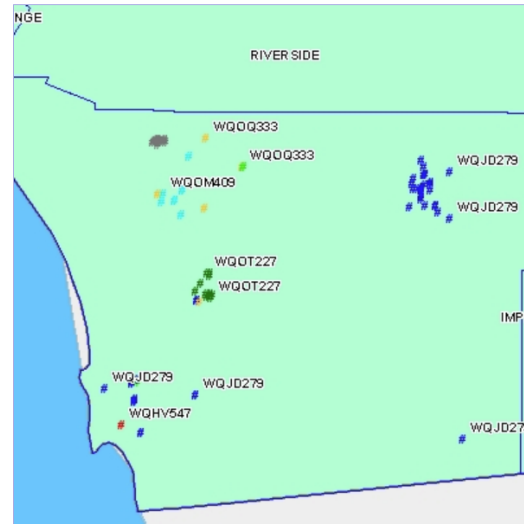

Universal Licensing System

FCC > WTB > ULS > Online Systems > ULS-GIS

[FCC Site Map](#)

Result Set Mapping

ULS-GIS

[? HELP](#)

[New Search](#) [Return to Results](#) [Printable Page](#)

Layer Name	Legend	Visible	Labeled
Streets		<input type="checkbox"/>	<input type="checkbox"/>
Counties		<input checked="" type="checkbox"/>	<input checked="" type="checkbox"/>
BTA		<input type="checkbox"/>	<input type="checkbox"/>
MTA		<input type="checkbox"/>	<input type="checkbox"/>
CMA		<input type="checkbox"/>	<input type="checkbox"/>
BEA		<input type="checkbox"/>	<input type="checkbox"/>
MEA		<input type="checkbox"/>	<input type="checkbox"/>
EAG		<input type="checkbox"/>	<input type="checkbox"/>
REA		<input type="checkbox"/>	<input type="checkbox"/>
VPC		<input type="checkbox"/>	<input type="checkbox"/>
RPC		<input type="checkbox"/>	<input type="checkbox"/>
USA		<input checked="" type="checkbox"/>	<input checked="" type="checkbox"/>
World1		<input checked="" type="checkbox"/>	<input type="checkbox"/>

Apply Cancel

Map Navigational Tools

Select the tool you wish to use, and click on the map.

- Zoom In
- Zoom Out
- Drill Down
- ReCenter

Map Width (meters):

[Enlarge Map](#)

0 — 20,000
m

[Hide Data Table](#)