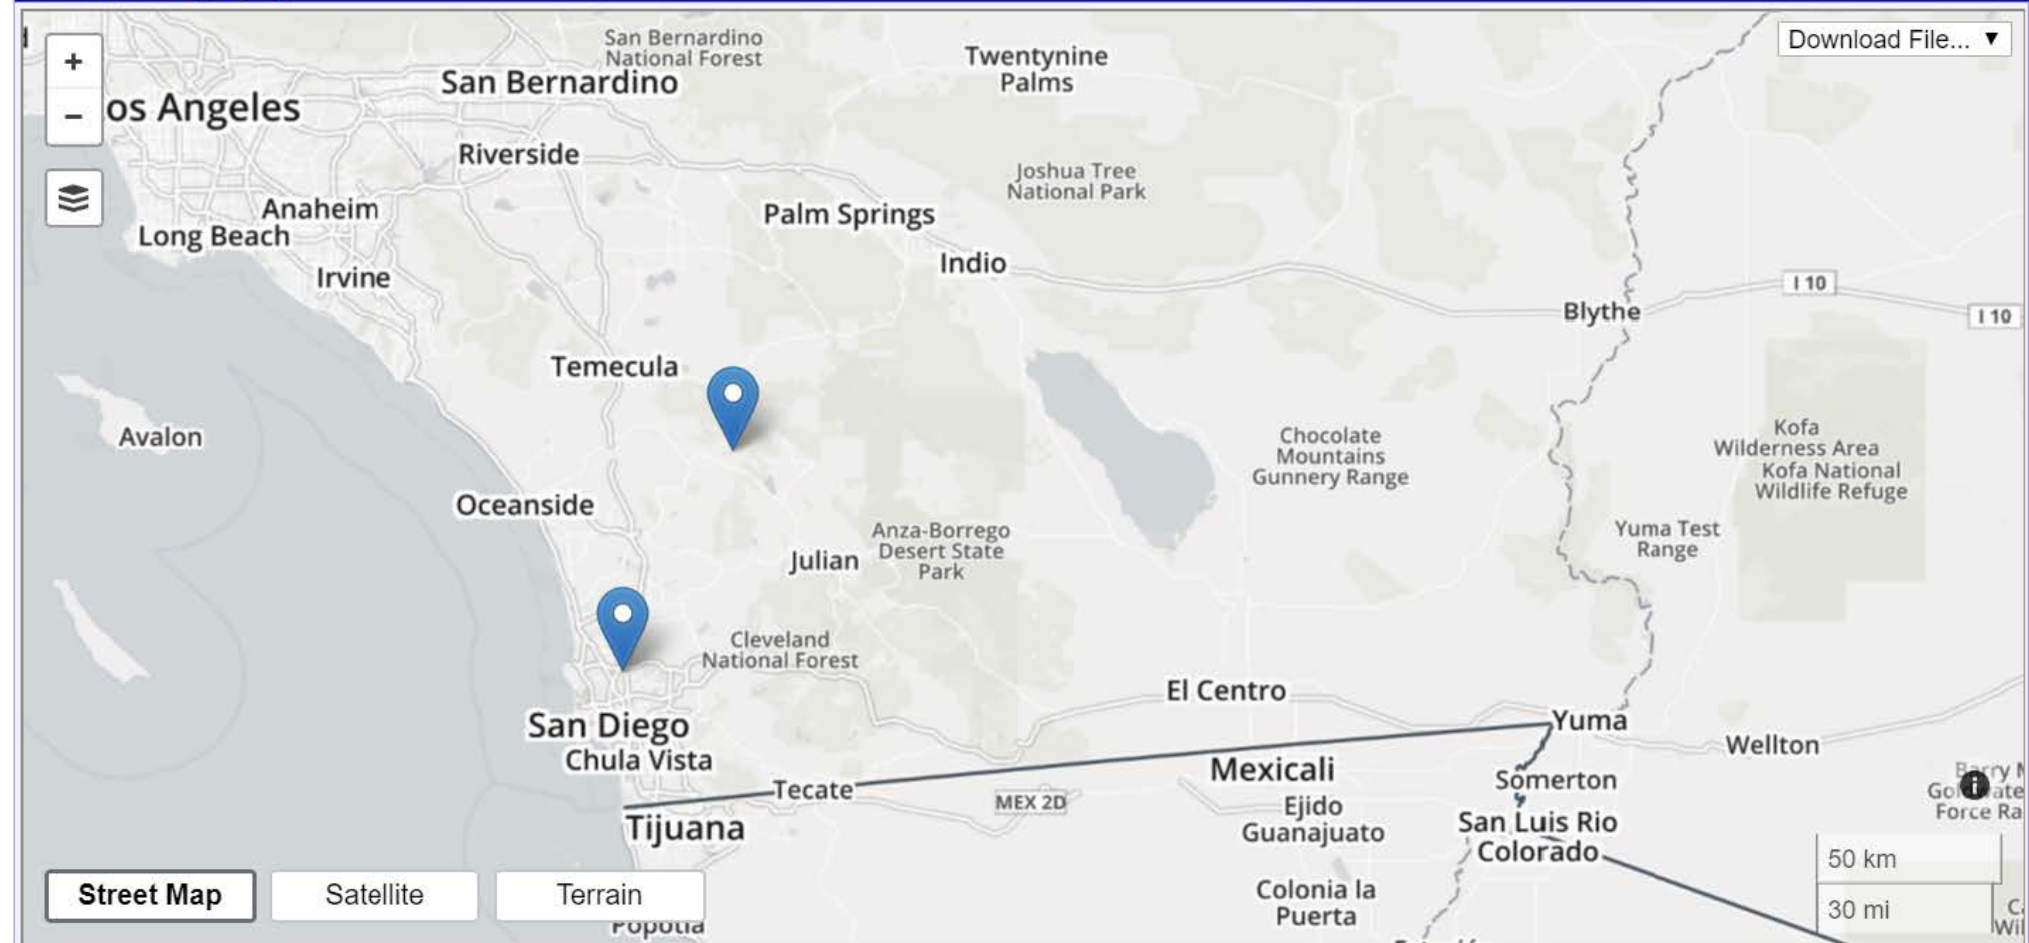

- MAIN
- ADMIN
- LOCATIONS
- MAP

Call Sign	WQJD279	Radio Service	NN - 3650-3700 MHz
-----------	---------	---------------	--------------------

License Geography

Locations Summary

[New Search](#) [Return to Results](#) [Printable Page](#) [Reference Copy](#)

MAIN **ADMIN** **LOCATIONS** **MAP**

Call Sign: WQLG569 Radio Service: NN - 3650-3700 MHz

License Geography

Locations Summary

[New Search](#) [Return to Results](#) [Printable Page](#) [Reference Copy](#)