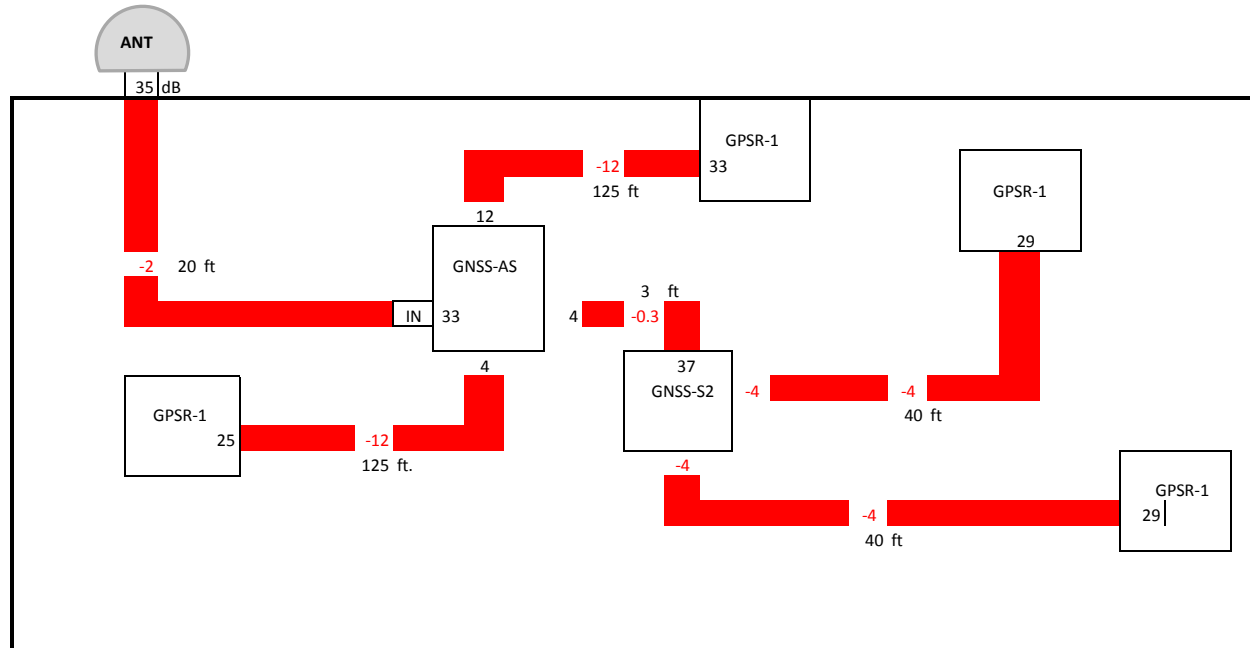

Link Budget

Copyright Roger-GPS Ltd.

Cable	Atenuation/ft		
TWS-195	0.145		Yellow
TWS-240 UF	0.118		Orange
LMR-240	0.099		Red
TWS-400	0.058		Green
TWS-600	0.037		Blue

Link Budget

Cable	Attenuation/ft	
TWS-195	0.145	Yellow
TWS-240 UF	0.118	Orange
LMR-240	0.099	Red
TWS-400	0.058	Green
TWS-600	0.037	Blue

Not in Scale