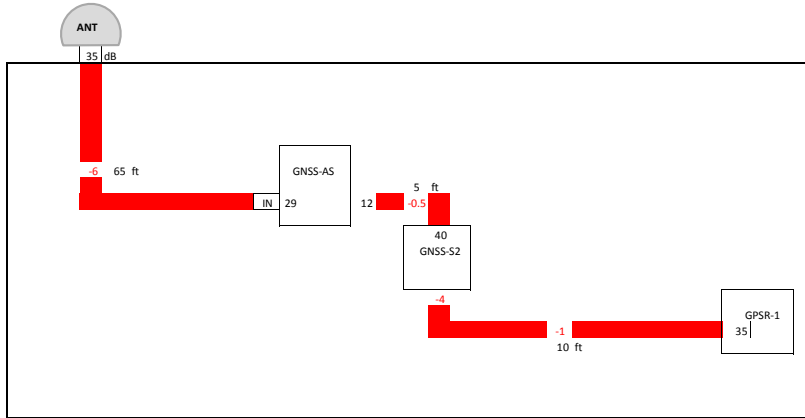

Link Budget

Copyright Roger-GPS Ltd.

Cable	Atenuation/ft		
TWS-195	0.145		Yellow
TWS-240 UF	0.118		Orange
LMR-240	0.099		Red
TWS-400	0.058		Green
TWS-600	0.037		Blue

Link Budget

Cable	Attenuation/ft	
TWS-195	0.145	Yellow
TWS-240 UF	0.118	Orange
LMR-240	0.099	Red
TWS-400	0.058	Green
TWS-600	0.037	Blue

Not in Scale