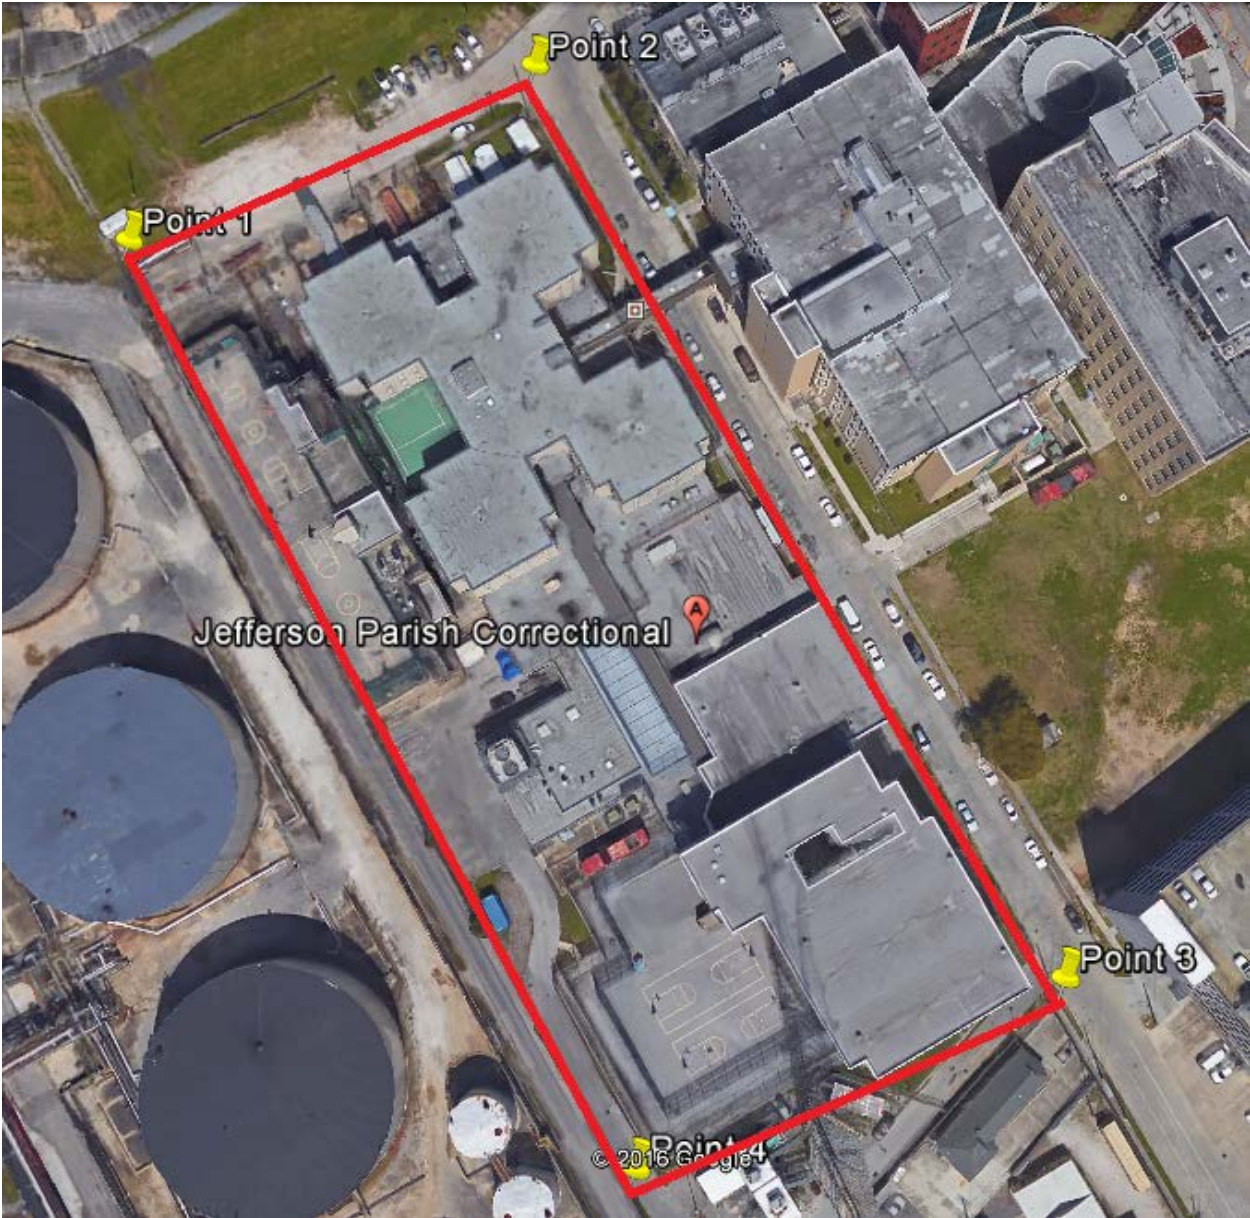

Jefferson Parish Correctional
100 Dolhonde St.
Gretna, LA 70053

Point	Latitude	Longitude
1	29°54'57.67"N	90° 4'9.73"W
2	29°54'58.73"N	90° 4'7.09"W
3	29°54'53.58"N	90° 4'3.66"W
4	29°54'52.55"N	90° 4'6.35"W