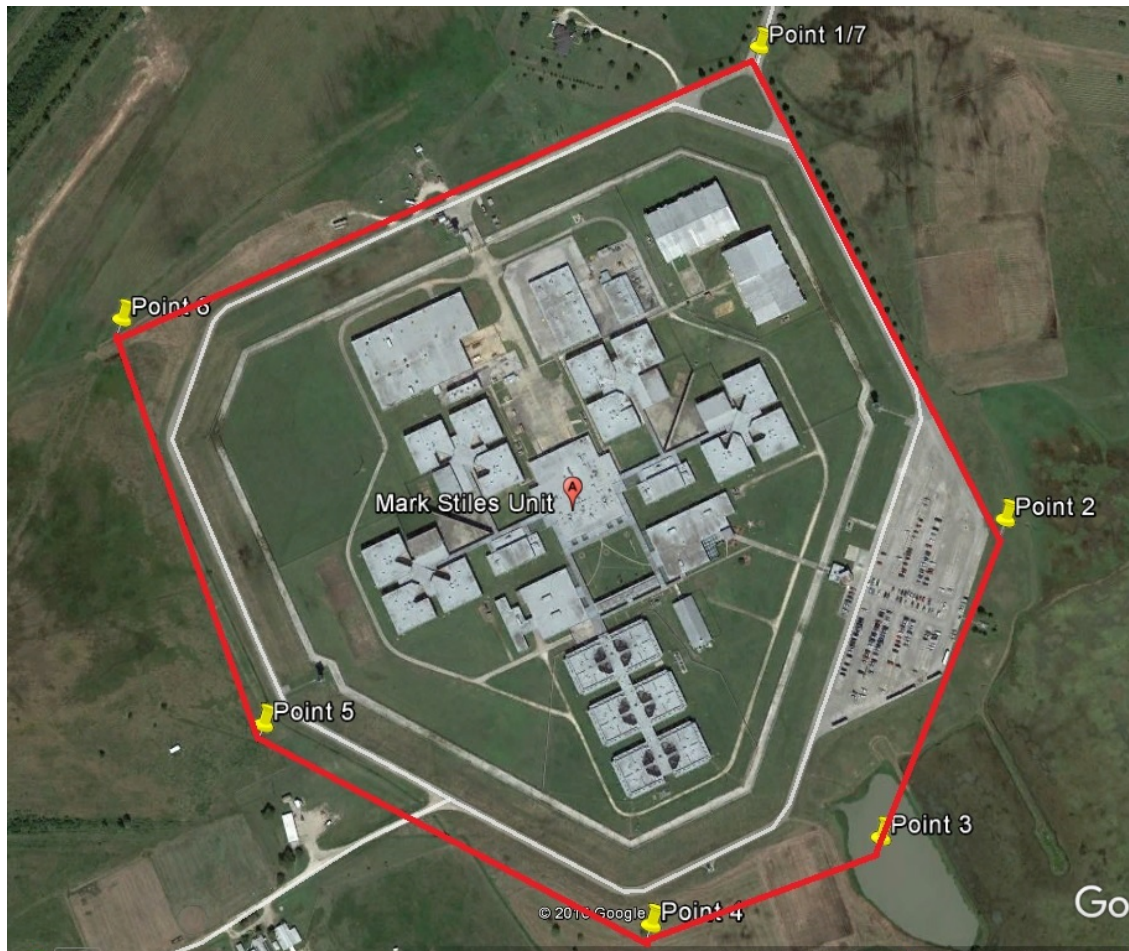

Mark Stiles Unit
 3060 Farm to Market Rd. 3514
 Beaumont, TX 77705
 Jefferson County

Figure 1: Mark Stiles Unit

Location	Latitude	Longitude
Point 1	29°59'30.8"N	94° 3'2.6"W
Point 2	29°59'16.8"N	94° 2'54.8"W
Point 3	29°59'7.9"N	94° 2'59.1"W
Point 4	29°59'5.6"N	94° 3'6.5"W
Point 5	29°59'11.0"N	94° 3'19.0"W
Point 6	29°59'22.6"N	94° 3'24.1"W
Point 7	29°59'30.8"N	94° 3'2.6"W