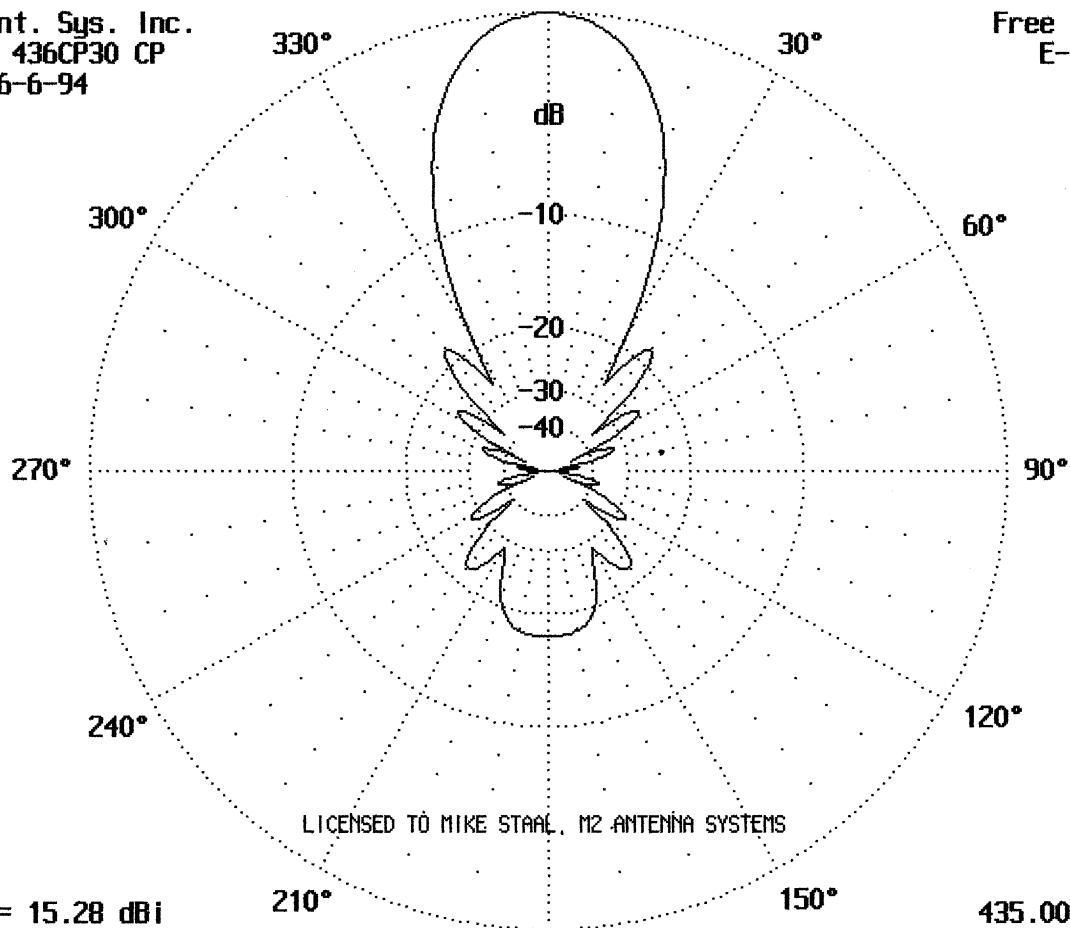

M² Ant. Sys. Inc.
model 436CP30 CP
Yagi 6-6-94

Free Space
E-Plane

M² Ant. Sys. Inc.
model 436CP30 CP
Yagi 6-6-94

Free Space
H-Plane