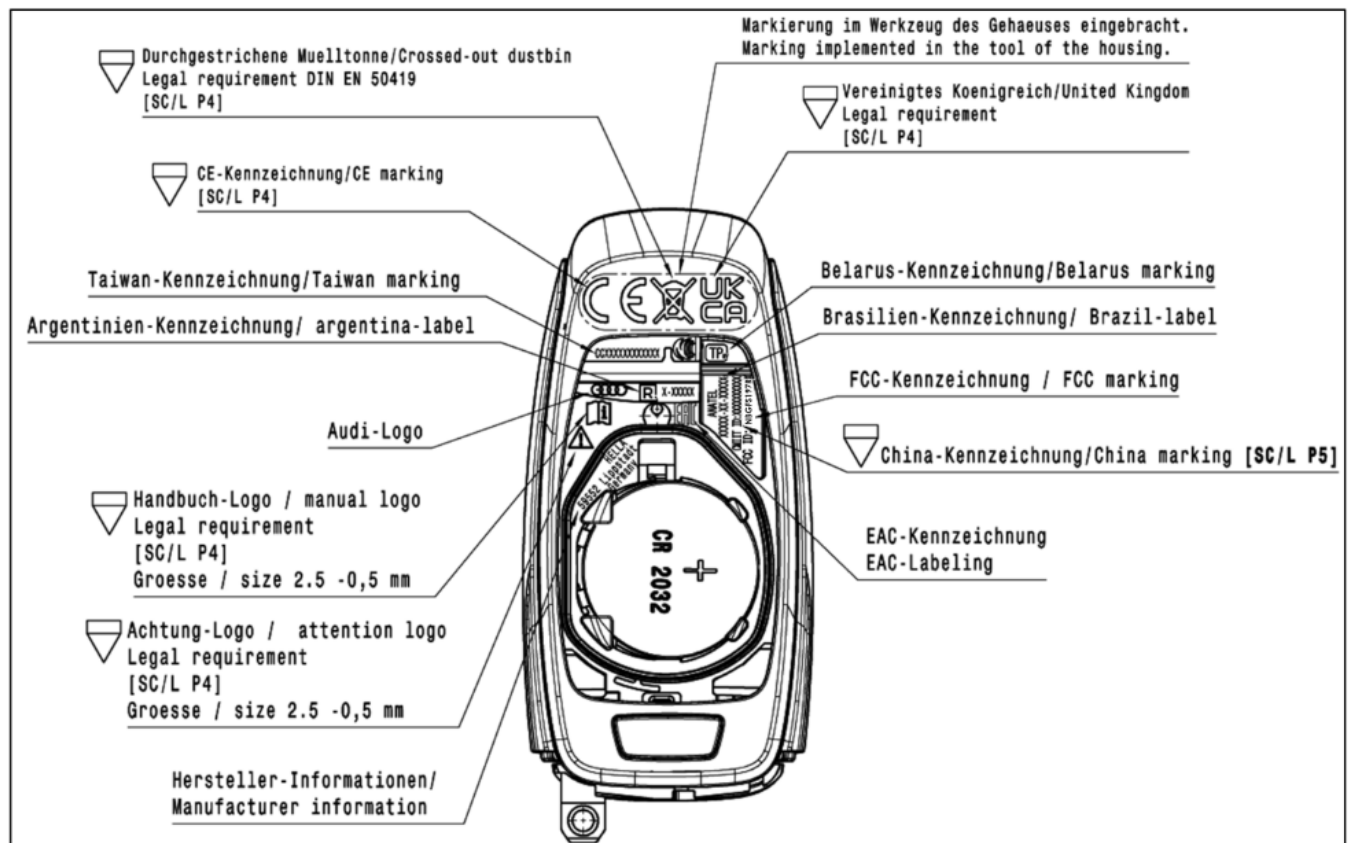

Draft Label Drawing for Audi Mdk2(FS197R, FS1972R & FS1973R)

RDW(FS197R)	
Basis	Refer Page 1
S-Line	<p>Laserung RdW S UWB Laser marking ROW S UWB Scale: 2:1</p> <p>IT, MW, JJ Hxx K34WRz xxxxx FS197R HLH DE BYD 959 754 BS KxS 020.840-00</p> <p>TP</p> <p>AMTEL XxxxX-X-xxxx OMIT ID:XXXXXXXXXX FCC ID: N86FS197R</p> <p>HELLA Lichttechnik Licht</p> <p>58532</p>
RS	<p>Laserung RdW RS UWB Laser marking ROW RS UWB Scale: 2:1</p> <p>IT, MW, JJ Hxx K34WRz xxxxx FS197R HLH DE BYD 959 754 CC KxS 020.350-00</p> <p>TP</p> <p>AMTEL XxxxX-X-xxxx OMIT ID:XXXXXXXXXX FCC ID: N86FS197R</p> <p>HELLA Lichttechnik Licht</p> <p>58532</p>