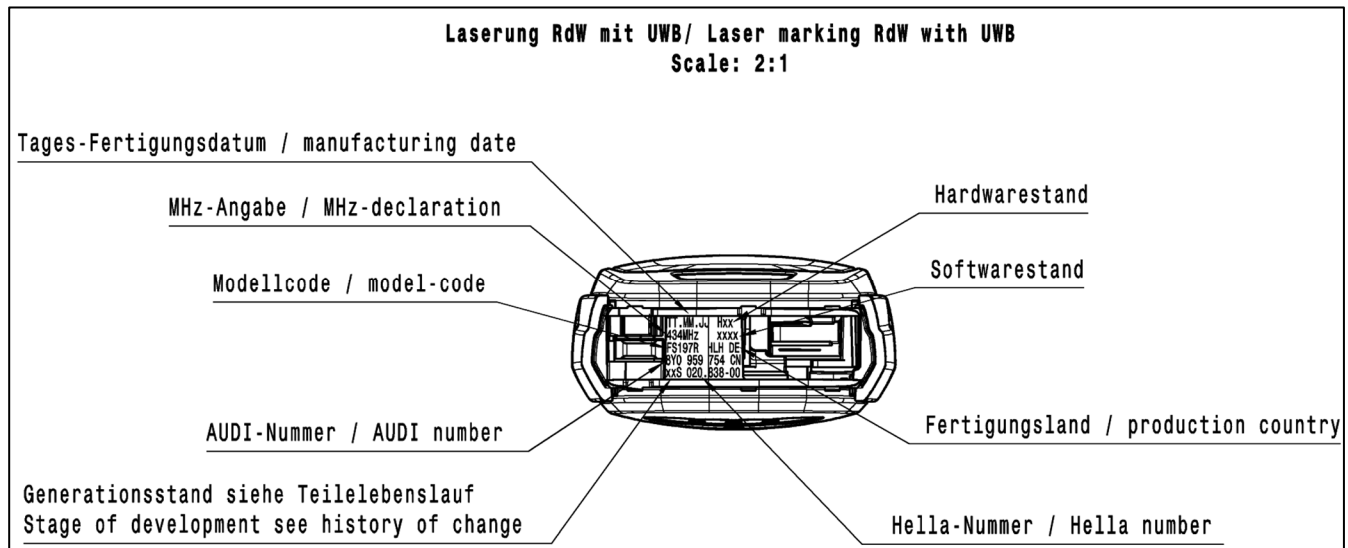

Draft Label Drawing for Audi Mdk2(FS197R, FS1972R & FS1973R)

RDW(FS197R)	
Basis	Refer Page 1
S-Line	<p>Laserung RdW S UWB Laser marking ROW S UWB Scale: 2:1</p> <p>IT, MW, JJ Hxx K34WRz xxxxx FS197R HLH DE BYD 959 754 BS KxS 020.840-00</p> <p>TP</p> <p>AMTEL XxxxX-X-xxxx OMIT ID:XXXXXXXXXX FCC ID: N86FS197R</p> <p>HELLA Lichttechnik Licht</p> <p>58532</p>
RS	<p>Laserung RdW RS UWB Laser marking ROW RS UWB Scale: 2:1</p> <p>IT, MW, JJ Hxx K34WRz xxxxx FS197R HLH DE BYD 959 754 CC KxS 020.350-00</p> <p>TP</p> <p>AMTEL XxxxX-X-xxxx OMIT ID:XXXXXXXXXX FCC ID: N86FS197R</p> <p>HELLA Lichttechnik Licht</p> <p>58532</p>