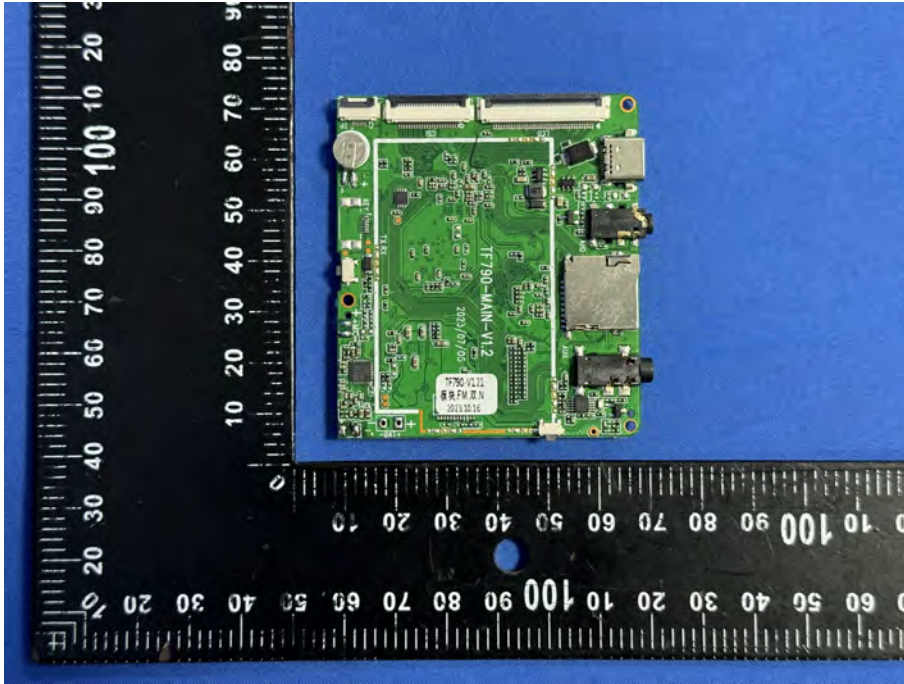

ZHONGHAN

FCC ID:2BFZMNV-BG6E-P6JT

EUT PHOTOS Internal Photos

ZHONGHAN

FCC ID:2BFZMNV-BG6E-P6JT

ZHONGHAN

FCC ID:2BFZMNV-BG6E-P6JT

ZHONGHAN