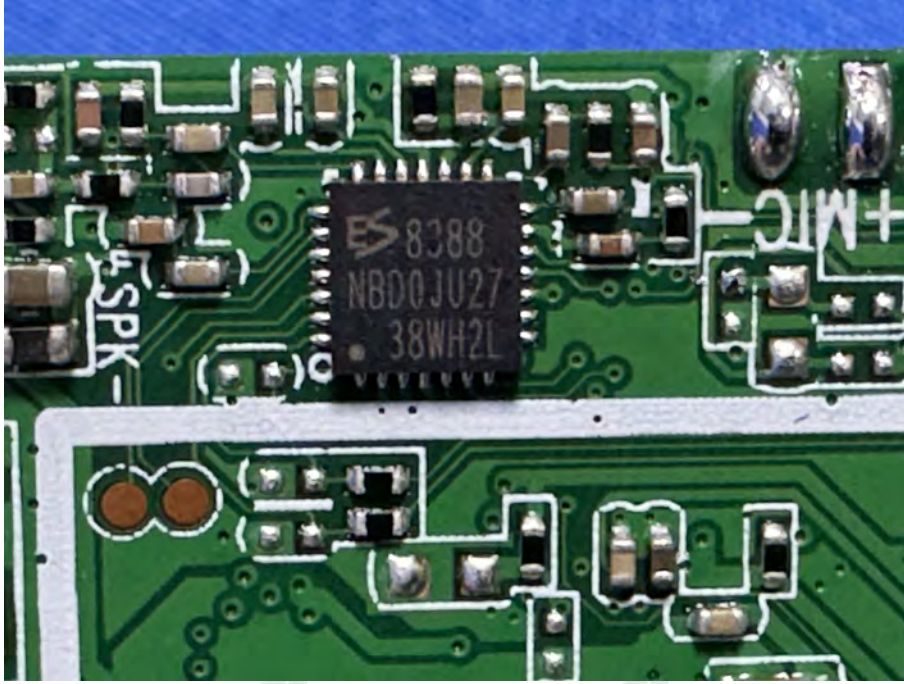

ZHONGHAN

FCC ID:2BFZMNV-BG6E-P6JT