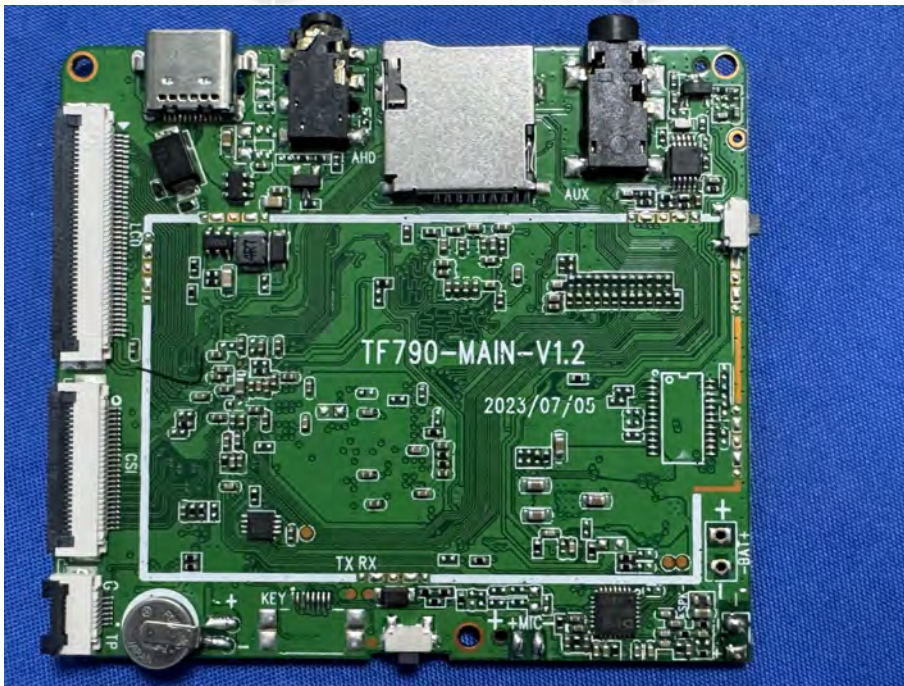

ZHONGHAN

FCC ID:2BFZMNV-BG6E-P6JT

EUT PHOTOS Internal Photos

ZHONGHAN

FCC ID:2BFZMNV-BG6E-P6JT

ZHONGHAN

FCC ID:2BFZMNV-BG6E-P6JT

ZHONGHAN