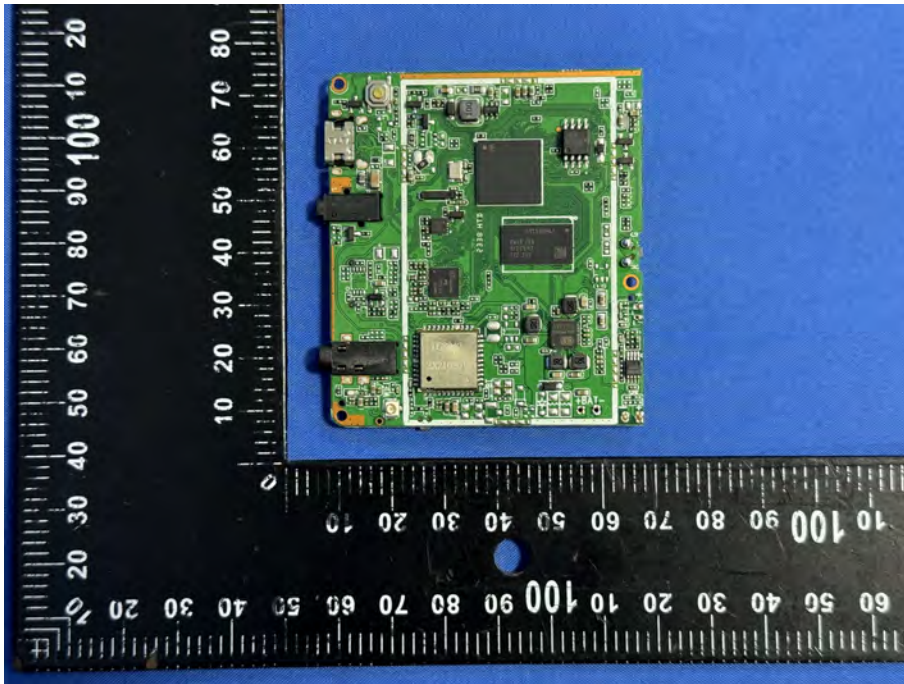

ZHONGHAN

FCC ID:2BFZMNV-BG6E-P6JT

EUT PHOTOS Internal Photos

ZHONGHAN

FCC ID:2BFZMNV-BG6E-P6JT

ZHONGHAN

FCC ID:2BFZMNV-BG6E-P6JT

ZHONGHAN