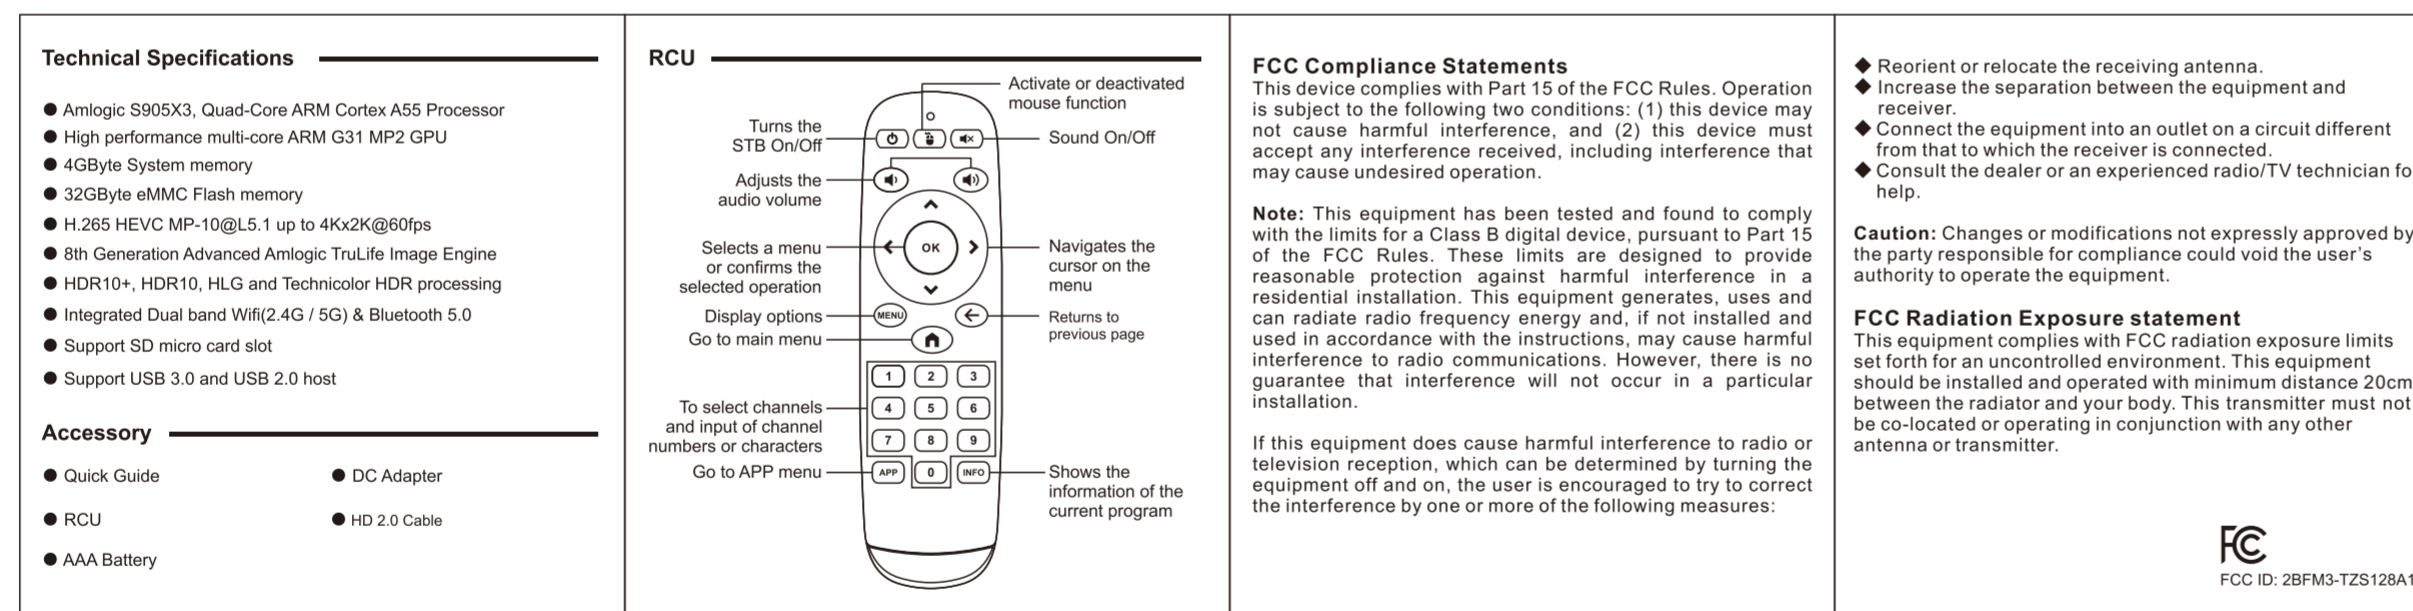

TZBOX整机说明纸 (四折页)

封面 (Cover)

封底 (Back cover)

四折页折法示意图

合起尺寸：80x80mm, 展开尺寸：320x80mm

四折页，折法:风琴折(需要注意封面、封底的方向)，封面封底为彩色，内页黑白

材质：双铜纸128g