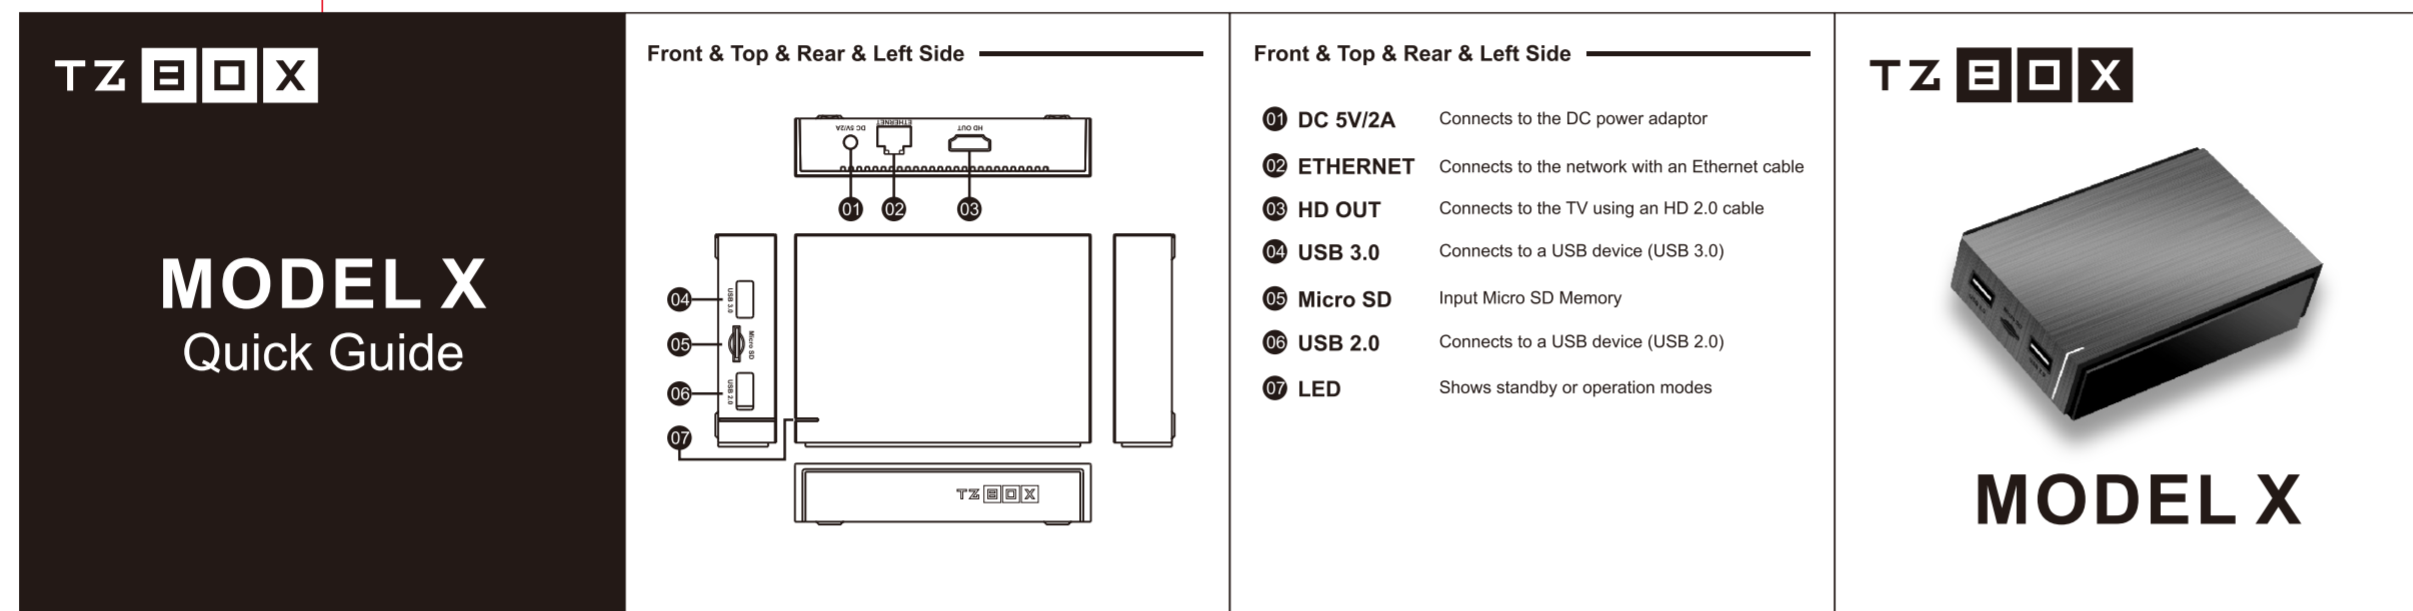

TZBOX整机说明纸 (四折页)

封面 (Cover)

封底 (Back cover)

四折页折法示意图

合起尺寸：80x80mm, 展开尺寸：320x80mm

四折页，折法:风琴折(需要注意封面、封底的方向)，封面封底为彩色，内页黑白

材质：双铜纸128g