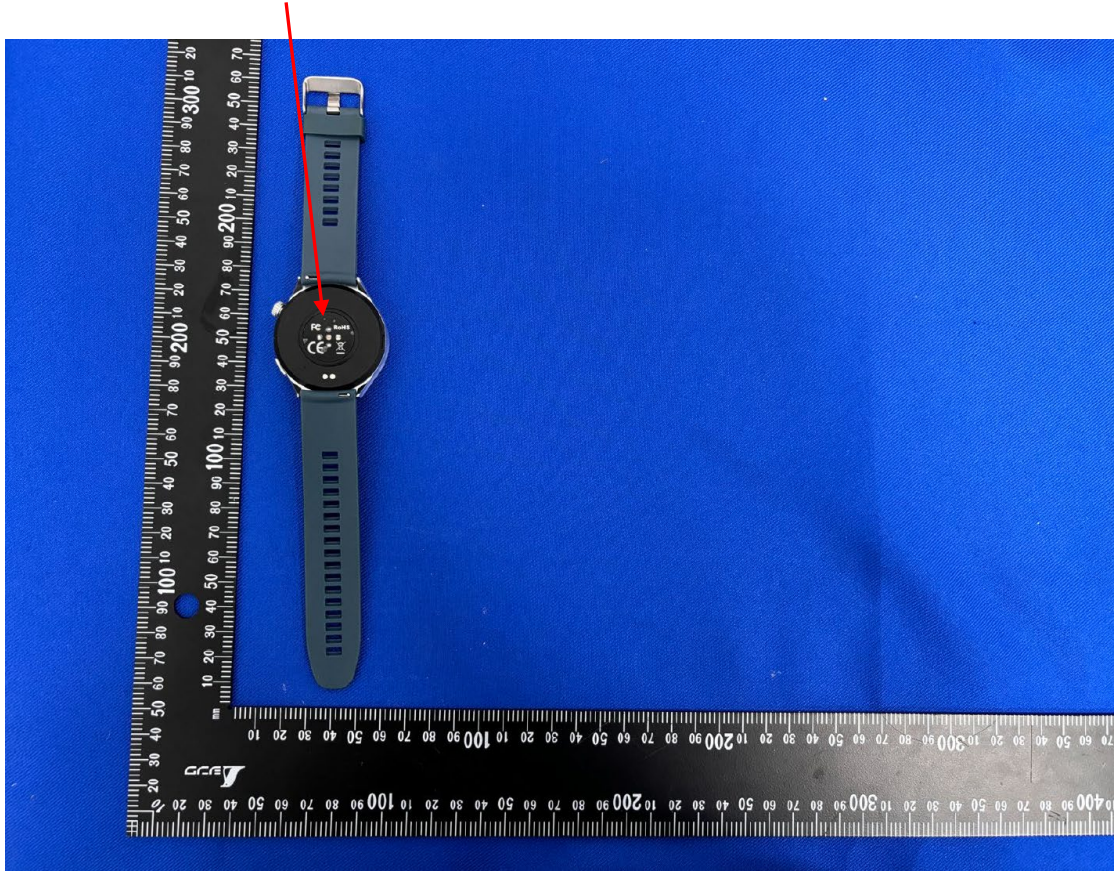

Label Location On EUT

Label

FCC ID: 2AURH-V19